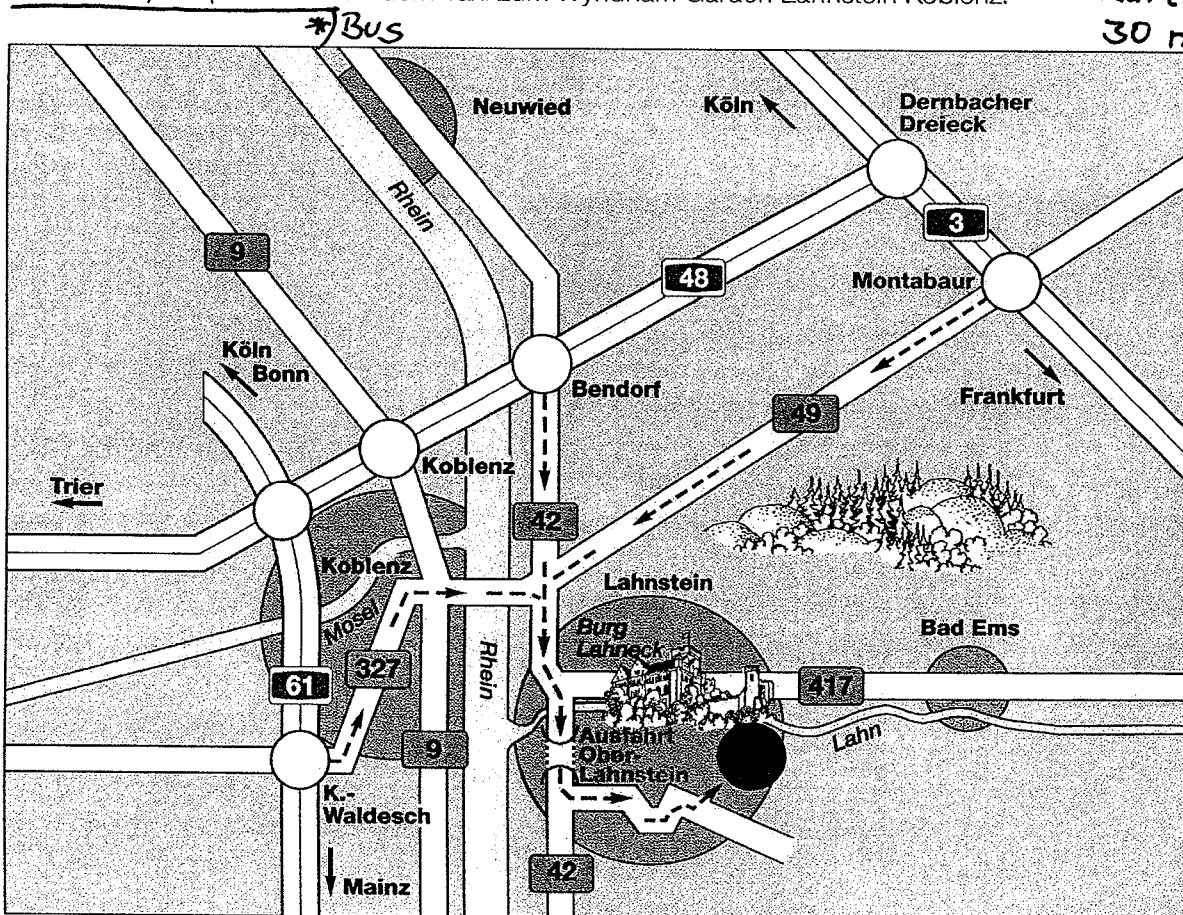

WYNDHAM GARDEN®
Lahnstein Koblenz

Zu den Thermalen
56112 Lahnstein
www.wyndhamgardenlahnstein.com

Tagungsort = Übernachtungsort

Anfahrt

Mit dem Auto (Eingabe Navigationssystem: Rheinhöhenweg)

Über die linksrheinische A61 (Ludwigshafen-Krefeld), Ausfahrt „Koblenz/Waldesch“ in Richtung Koblenz/Rüdesheim (B327), nach der Südbrücke in Richtung Lahnstein/Rüdesheim (B42). Folgen Sie der Ausfahrt „Oberlahnstein“ und den Hinweisschildern „Kurzentrum“.

Über die rechtsrheinische A3 (Frankfurt/Köln), Ausfahrt „Montabaur“ in Richtung Koblenz (B49). Ausfahrt „Lahnstein“ auf die B42, Ausfahrt „Oberlahnstein/Kurzentrum“.

Mit dem Flugzeug

Ab Flughafen Frankfurt/Main fahren stündlich IC-Züge nach Koblenz. Fahrzeit ca. 1 Stunde durch das Rheintal. Mit dem Taxi ab Koblenz/Hauptbahnhof zum Wyndham Garden Lahnstein Koblenz.

571 Koblenz - Lahnstein - Lahnstein auf der Höhe

→ 571

Rosenmontag und Faschingsdienstag Verkehr wie an schulfreien Tagen, 24. u. 31.12. Verkehr wie samstags.

Bitte beachten Sie unsere Nichtfahrten der Linie N 3 im Wochenende